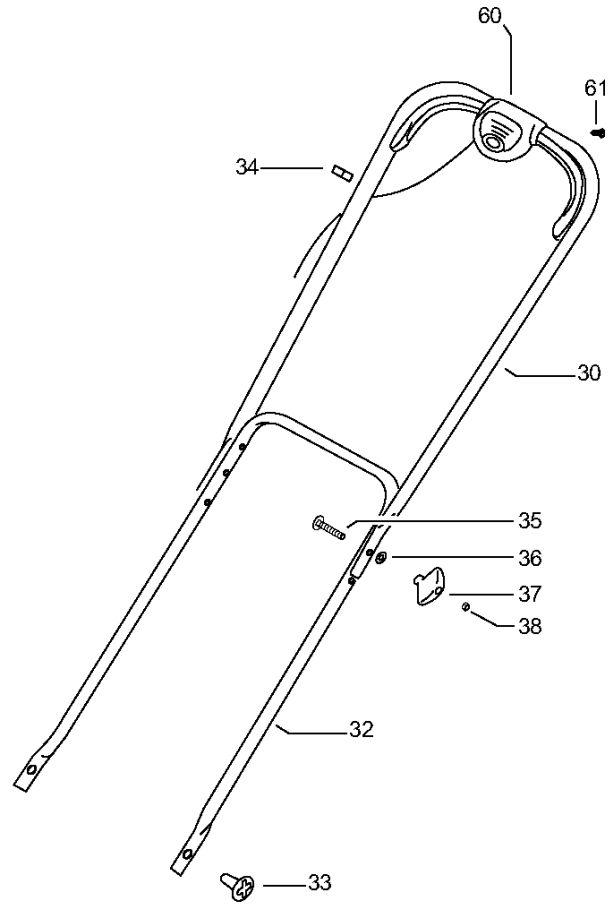

SPARE PARTS LIST

LAWN MOWERS: ELECTRIC

TURBO LITE 330 EU, 967958362C,
2018-10

PRODUCT COMPLETE

TURBO LITE 330 EU, 967958362C, 2018-10

Ref	Part No	Description	Remark	QTY KIT
1	510 77 79-00	BLADE		1
2	587 73 69-01	BLADE		1
3	513 81 10-01	SPACER		3
4	511 69 67-11	FAN		1
5	512 67 64-00	INSERT		1
10	514 81 22-00	SCREW		4
11	510 72 72-00	HOOD		1
12	505 48 90-01	LABEL	warning	1
18	515 01 82-01	MOTOR	motor	1
20	510 72 99-00	COWL		1
21	525 30 11-01	FILTER	filter	1
22	510 68 03-00	LID	lid	1
23	514 81 22-00	SCREW		1
30	512 77 12-00	HANDLE	upper	1
32	511 84 24-00	HANDLE	lower	1
33	513 90 94-01	STECKBOLZEN		2
34	513 85 74-00	CLAMP	clamp	2
35	514 91 98-01	BOLT		2
36	514 02 66-00	WASHER		2
37	510 00 24-01	WING KNOB		2
38	531 20 71-65	NUT		2
50	510 77 80-64	SPANNER		1
60	574 64 61-01	SWITCHBOX	switch	1
61	510 77 96-00	SCREW		2