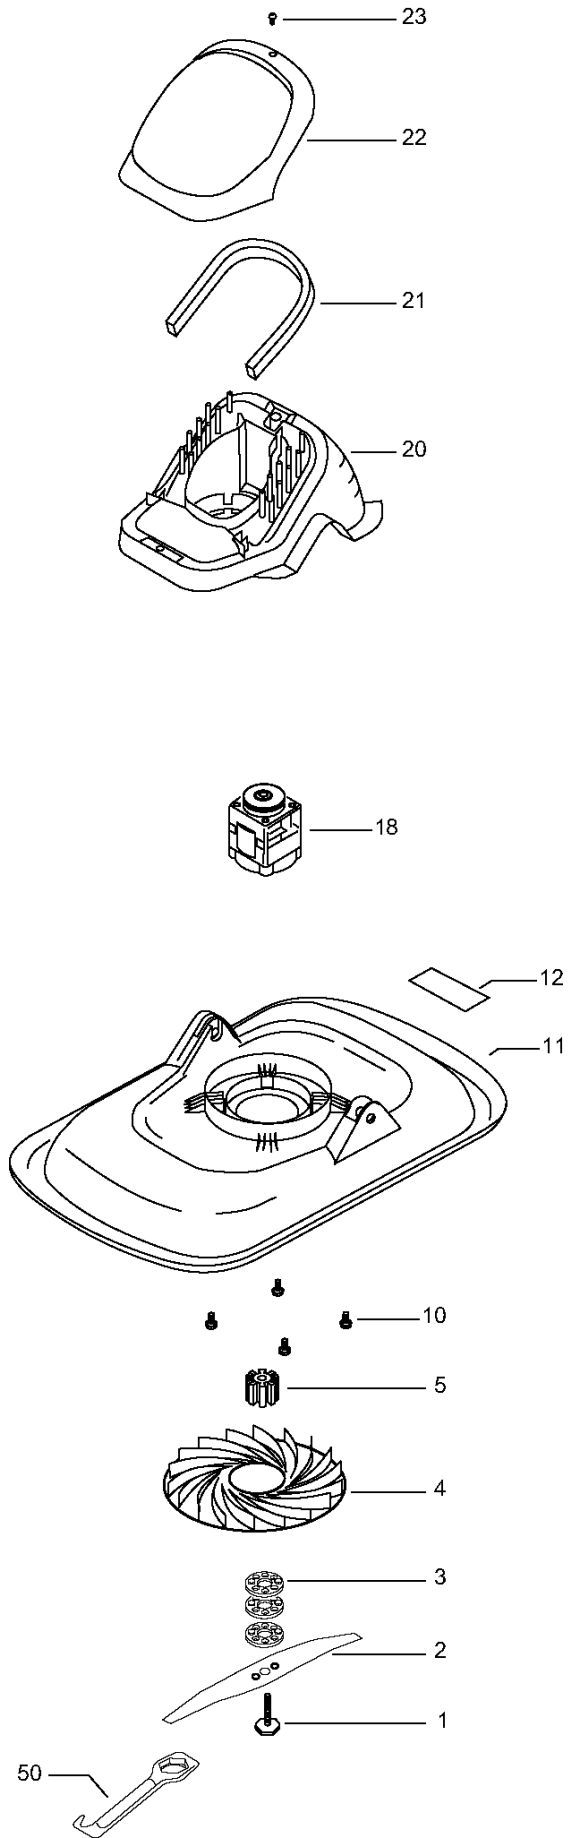

SPARE PARTS LIST

LAWN MOWERS: ELECTRIC

TURBO LITE 330 EU, 967958362C,
2018-10

PRODUCT COMPLETE

TURBO LITE 330 EU, 967958362C, 2018-10

Ref	Part No	Description	Remark	QTY KIT
1	510 77 79-00	BLADE		1
2	587 73 69-01	BLADE		1
3	513 81 10-01	SPACER		3
4	511 69 67-11	FAN		1
5	512 67 64-00	INSERT		1
10	514 81 22-00	SCREW		4
11	510 72 72-00	HOOD		1
12	505 48 90-01	LABEL	warning	1
18	515 01 82-01	MOTOR	motor	1
20	510 72 99-00	COWL		1
21	525 30 11-01	FILTER	filter	1
22	510 68 03-00	LID	lid	1
23	514 81 22-00	SCREW		1
30	512 77 12-00	HANDLE	upper	1
32	511 84 24-00	HANDLE	lower	1
33	513 90 94-01	STECKBOLZEN		2
34	513 85 74-00	CLAMP	clamp	2
35	514 91 98-01	BOLT		2
36	514 02 66-00	WASHER		2
37	510 00 24-01	WING KNOB		2
38	531 20 71-65	NUT		2
50	510 77 80-64	SPANNER		1
60	574 64 61-01	SWITCHBOX	switch	1
61	510 77 96-00	SCREW		2