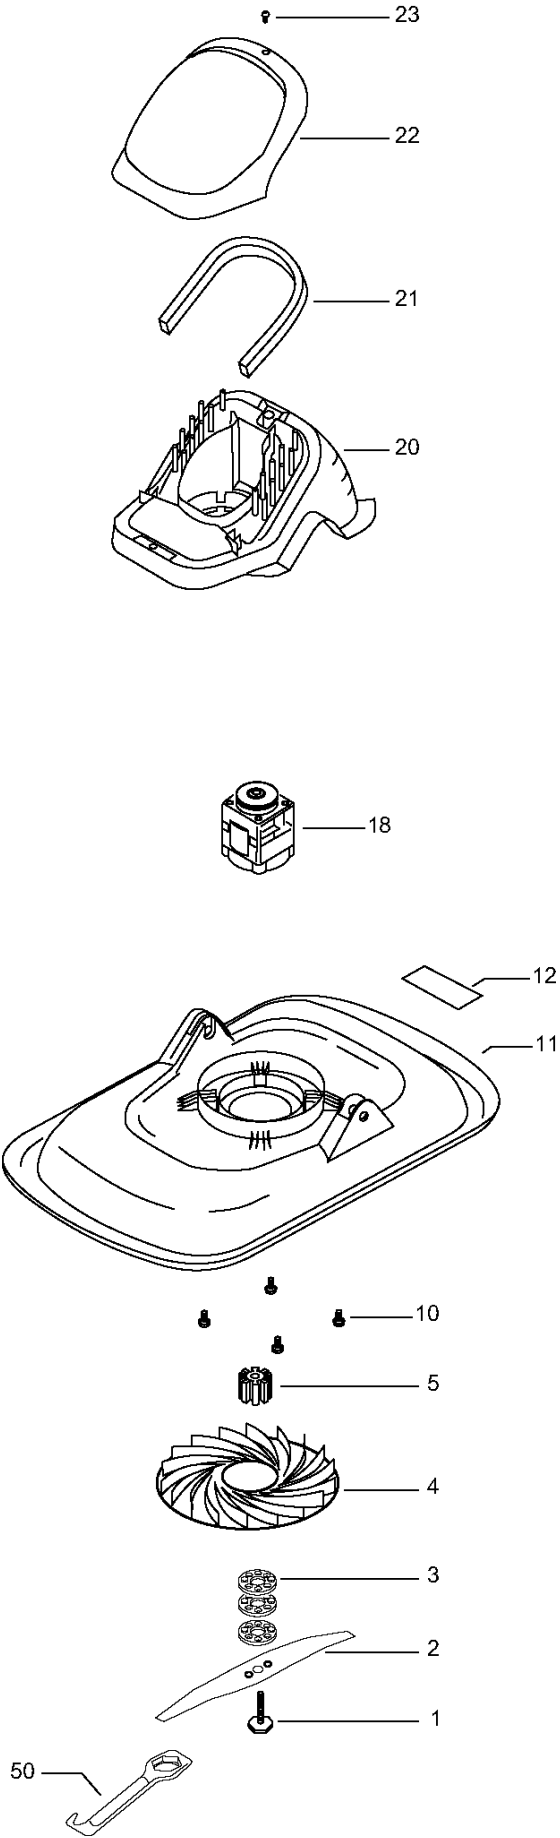

# SPARE PARTS LIST

LAWN MOWERS: ELECTRIC

TURBO LITE 330 UK, 963330801C,  
2018-10

## PRODUCT COMPLETE

TURBO LITE 330 UK, 963330801C, 2018-10

Ref	Part No	Description	Remark	QTY KIT
1	510 77 79-00	BLADE		1
2	587 73 69-01	BLADE		1
3	513 81 10-01	SPACER		3
4	511 69 67-11	FAN		1
5	512 67 64-00	INSERT		1
10	514 81 22-00	SCREW		4
11	510 72 72-00	HOOD		1
12	505 48 90-01	LABEL	warning	1
18	515 01 82-01	MOTOR	motor	1
20	510 72 99-00	COWL		1
21	525 30 11-01	FILTER	filter	1
22	510 68 03-00	LID	lid	1
23	514 81 22-00	SCREW		1
30	512 77 12-00	HANDLE	upper	1
32	511 84 24-00	HANDLE	lower	1
33	513 90 94-01	STECKBOLZEN		2
34	513 85 74-00	CLAMP	clamp	2
35	514 91 98-01	BOLT		2
36	514 02 66-00	WASHER		2
37	510 00 24-01	WING KNOB		2
38	531 20 71-65	NUT		2
50	510 77 80-64	SPANNER		1
60	510 77 95-16	SWITCHBOX GB ASSY WIRED IN SH	switch	1
61	510 77 96-00	SCREW		2