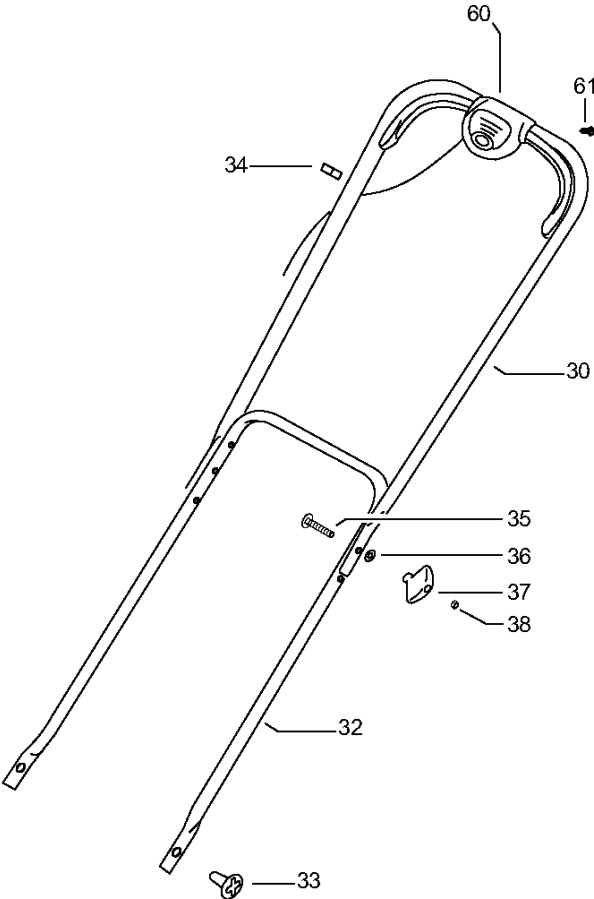

# SPARE PARTS LIST

LAWN MOWERS: ELECTRIC

TURBO LITE 330 UK, 963330801C,  
2018-10

## PRODUCT COMPLETE

TURBO LITE 330 UK, 963330801C, 2018-10

Ref	Part No	Description	Remark	QTY KIT
1	510 77 79-00	BLADE		1
2	587 73 69-01	BLADE		1
3	513 81 10-01	SPACER		3
4	511 69 67-11	FAN		1
5	512 67 64-00	INSERT		1
10	514 81 22-00	SCREW		4
11	510 72 72-00	HOOD		1
12	505 48 90-01	LABEL	warning	1
18	515 01 82-01	MOTOR	motor	1
20	510 72 99-00	COWL		1
21	525 30 11-01	FILTER	filter	1
22	510 68 03-00	LID	lid	1
23	514 81 22-00	SCREW		1
30	512 77 12-00	HANDLE	upper	1
32	511 84 24-00	HANDLE	lower	1
33	513 90 94-01	STECKBOLZEN		2
34	513 85 74-00	CLAMP	clamp	2
35	514 91 98-01	BOLT		2
36	514 02 66-00	WASHER		2
37	510 00 24-01	WING KNOB		2
38	531 20 71-65	NUT		2
50	510 77 80-64	SPANNER		1
60	510 77 95-16	SWITCHBOX GB ASSY WIRED IN SH	switch	1
61	510 77 96-00	SCREW		2