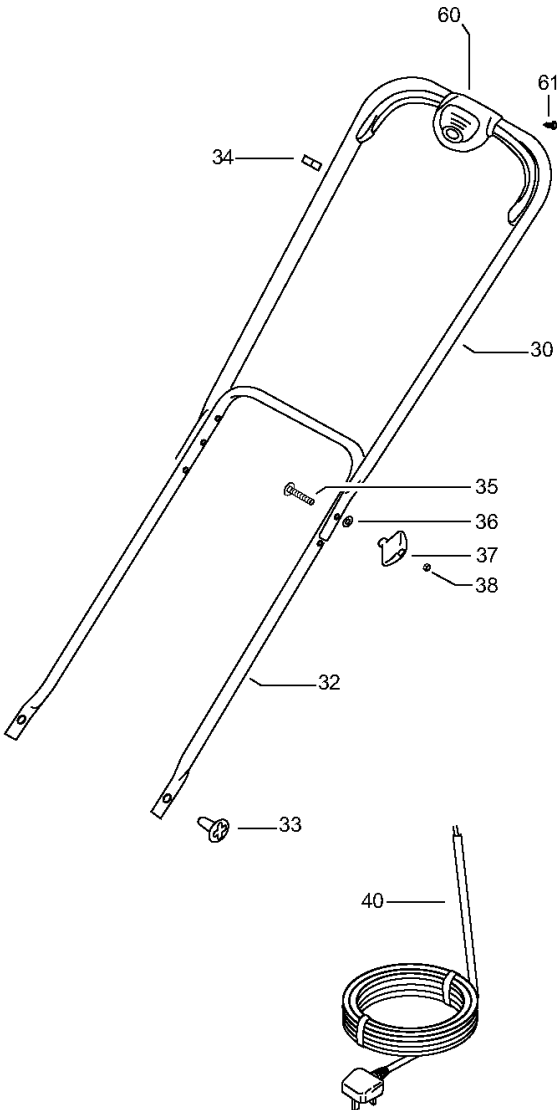

SPARE PARTS LIST

LAWN MOWERS: ELECTRIC

TURBO LITE 400 UK, 963410001C,
2019-01

PRODUCT COMPLETE

TURBO LITE 400 UK, 963410001C, 2019-01

Ref	Part No	Description	Remark	QTY KIT
1	510 77 79-00	BLADE		1
2	511 92 83-00	BLADE		1
3	513 81 10-01	SPACER		4
4	511 72 27-05	IMPELLER		1
10	514 91 17-00	SCREW		7
11	510 80 65-00	HOOD		1
12	505 48 90-01	LABEL	warning	1
15	513 11 91-00	SCREW		4
16	513 78 72-00	BELT		1
17	510 44 40-01	ASSEMBLY	drive	1
18	575 77 17-01	COWL		1 17
20	578 36 72-01	ELECTRIC MOTOR	motor	1
21	525 30 11-01	FILTER	filter	1
22	510 68 03-00	LID	lid	1
23	514 81 22-00	SCREW		1
30	512 77 12-00	HANDLE	upper	1
32	511 84 24-00	HANDLE	lower	1
33	513 90 94-01	STECKBOLZEN		2
34	513 85 74-00	CLAMP	clamp	2
35	514 91 98-01	BOLT		2
36	514 02 66-00	WASHER		2
37	510 00 24-01	WING KNOB		2
38	531 20 71-65	NUT		2
40	512 72 50-06	EXTENSION CABLE	power cord	1
50	510 77 80-64	SPANNER		1
60	505 00 54-03	SWITCHBOX	switch	1
61	510 77 96-00	SCREW		2