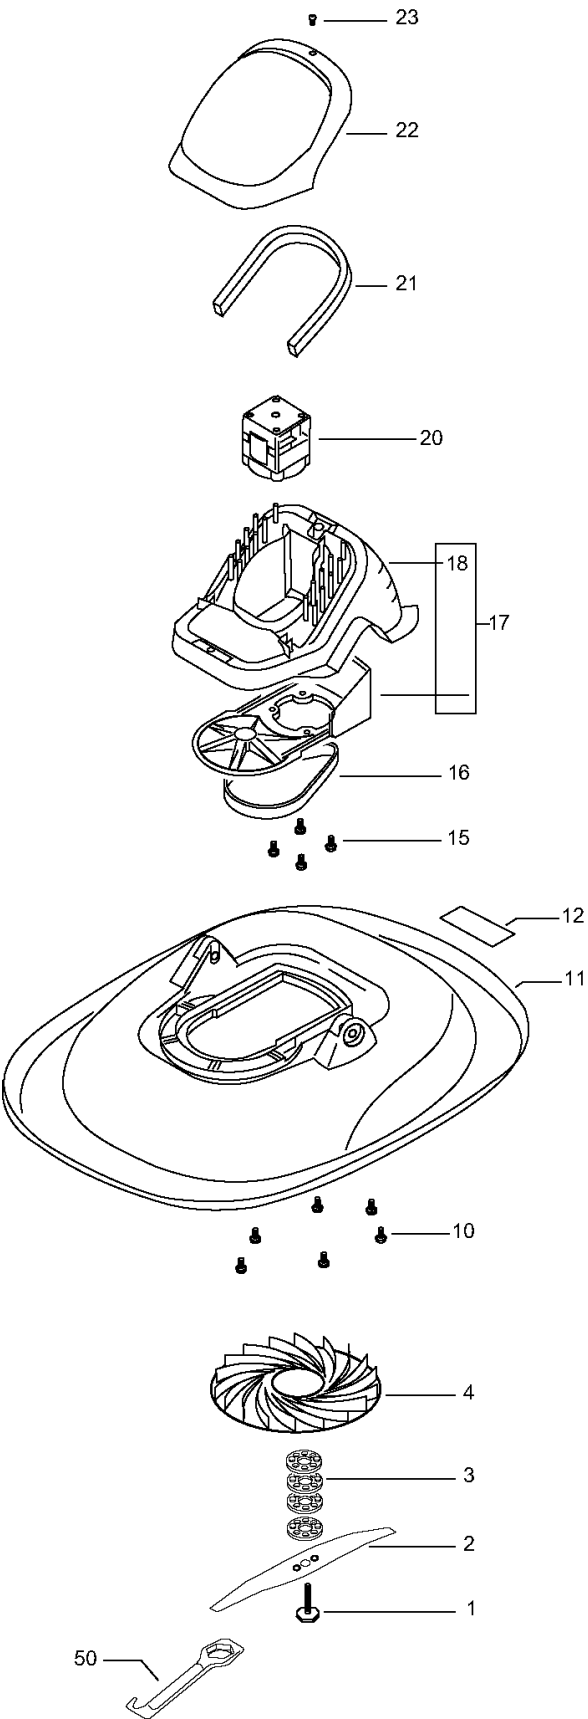

SPARE PARTS LIST

LAWN MOWERS: ELECTRIC

TURBO LITE 400 UK, 963410001C,
2019-01

PRODUCT COMPLETE

TURBO LITE 400 UK, 963410001C, 2019-01

Ref	Part No	Description	Remark	QTY KIT
1	510 77 79-00	BLADE		1
2	511 92 83-00	BLADE		1
3	513 81 10-01	SPACER		4
4	511 72 27-05	IMPELLER		1
10	514 91 17-00	SCREW		7
11	510 80 65-00	HOOD		1
12	505 48 90-01	LABEL	warning	1
15	513 11 91-00	SCREW		4
16	513 78 72-00	BELT		1
17	510 44 40-01	ASSEMBLY	drive	1
18	575 77 17-01	COWL		1 17
20	578 36 72-01	ELECTRIC MOTOR	motor	1
21	525 30 11-01	FILTER	filter	1
22	510 68 03-00	LID	lid	1
23	514 81 22-00	SCREW		1
30	512 77 12-00	HANDLE	upper	1
32	511 84 24-00	HANDLE	lower	1
33	513 90 94-01	STECKBOLZEN		2
34	513 85 74-00	CLAMP	clamp	2
35	514 91 98-01	BOLT		2
36	514 02 66-00	WASHER		2
37	510 00 24-01	WING KNOB		2
38	531 20 71-65	NUT		2
40	512 72 50-06	EXTENSION CABLE	power cord	1
50	510 77 80-64	SPANNER		1
60	505 00 54-03	SWITCHBOX	switch	1
61	510 77 96-00	SCREW		2