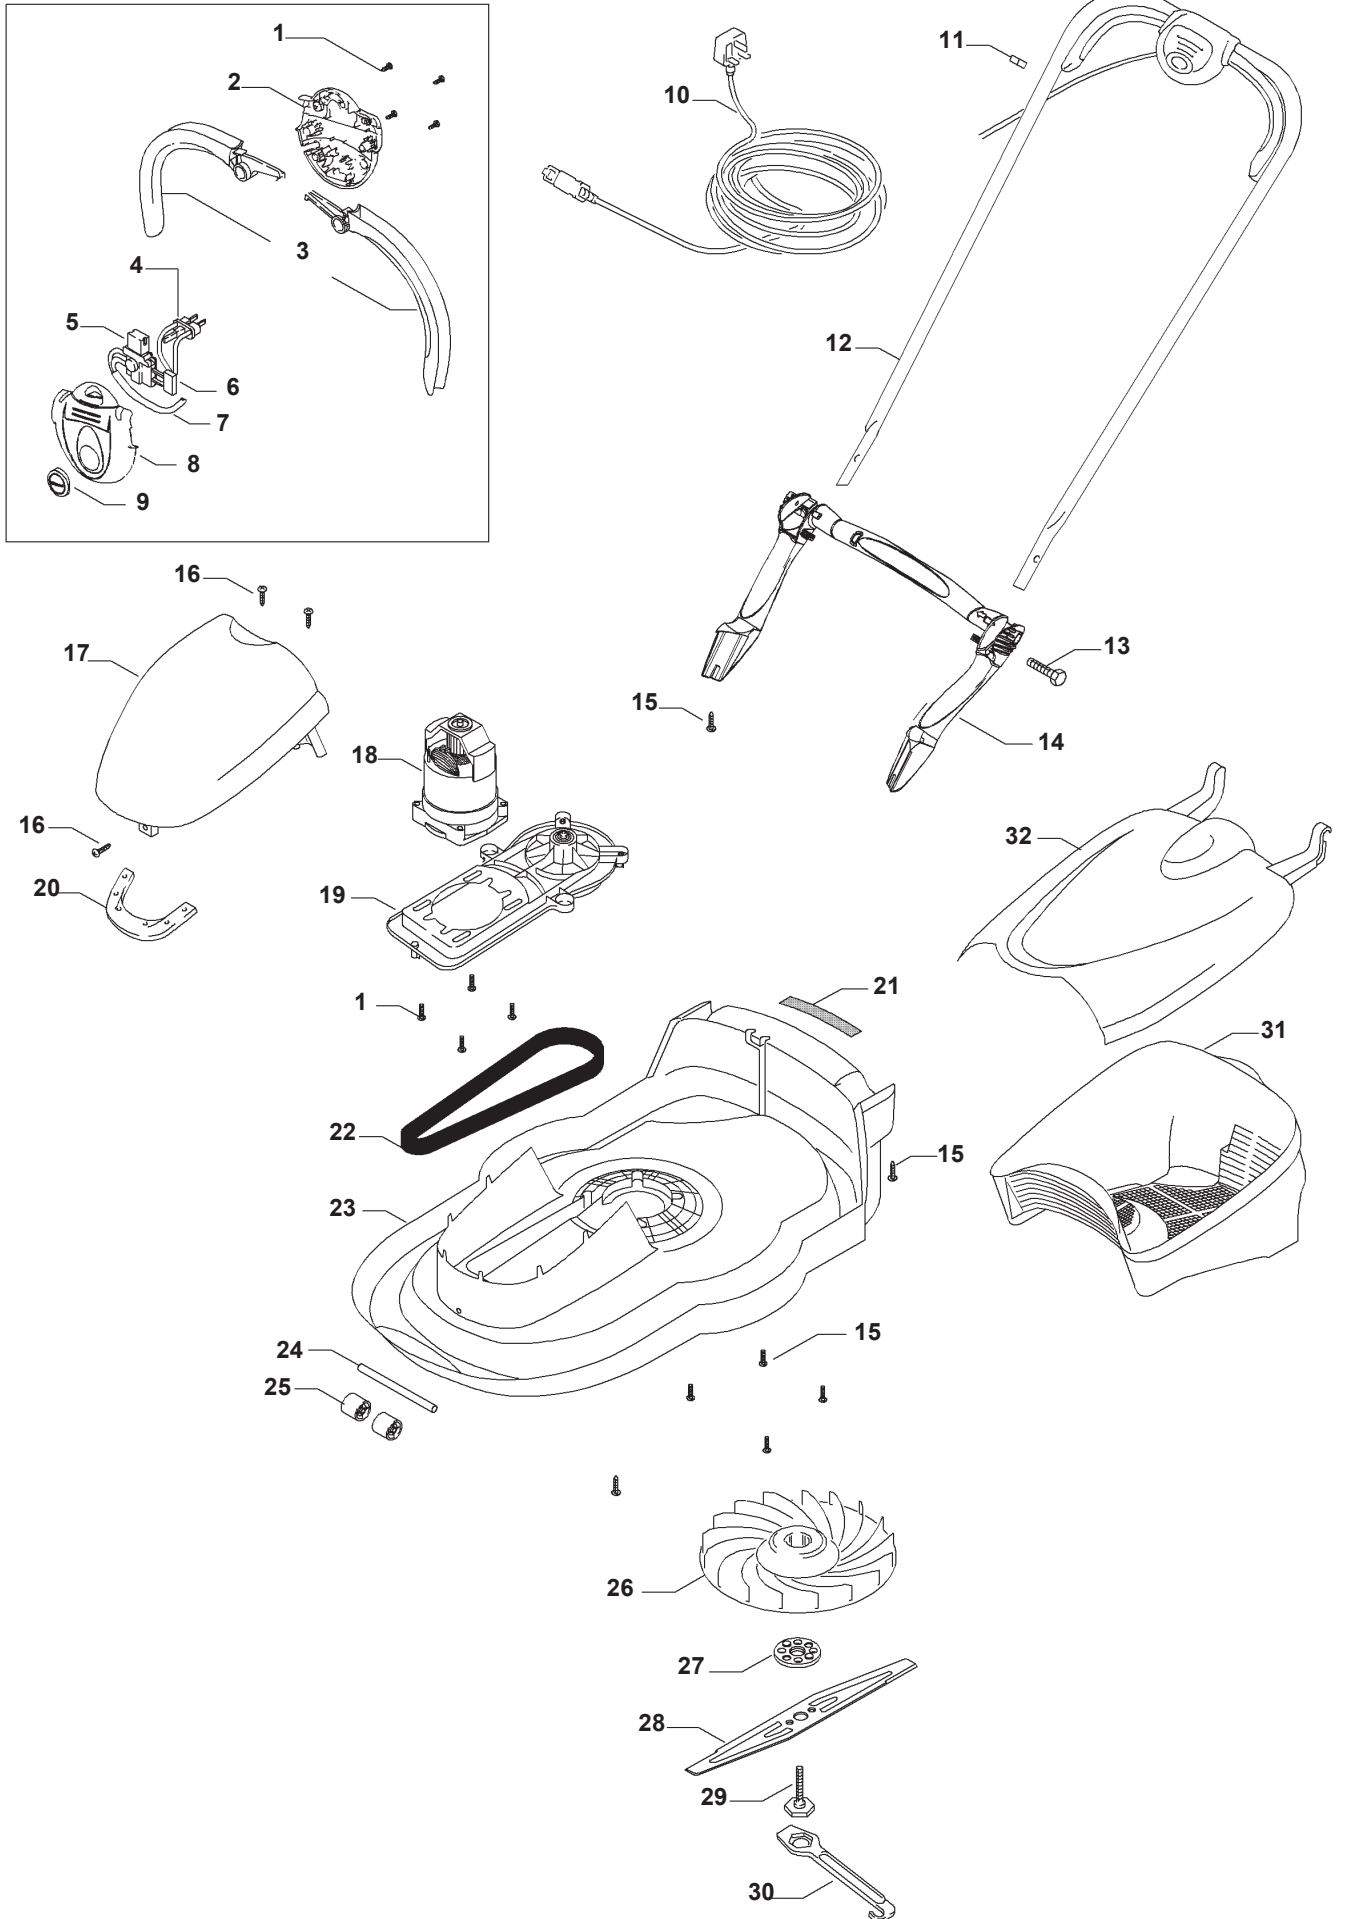

Replaces AP0705006

Item	Part Number	Description	Qty	Note
1	5130873-00	SCREW NO6X19 POLYMATE PAN/HD	6	
2	5119458-68	SWITCHBOX LOWER EU INLET GREY	1	EU
2	5119457-68	SWITCHBOX LOWER UK INLET GREY	1	UK
3	5130896-00	SWITCHBOX LEVERS KIT	1	
4	5131117-00	PIN RETAINER EURO	1	EU
4	5127696-00	PIN - RETAINER ASSY UK E330	1	UK
5	5130504-00	SWITCH 8A 250V	1	
6	5148397-01	CAPACITOR PWR.HOE/MULTI TRIM	1	
7	5119431-00	LEAD ASSY	1	
8	5119456-68	SWITCHBOX UPPER GREY	1	
9	5131030-64	BUTTON LOCK-OFF ORANGE	1	
10	5127250-03	EXTENSION CABLE MLD CONN/PLU	1	UK
11	5138574-00	CABLE CLIP	1	
12	5128121-00	HANDLE UPPER COATED TC/HC	1	
13	5130766-00	BOLT SHOULDER M5 HEX	2	
14	5107686-00	HANDLE LOWER	1	
15	5131191-00	SCREW-CAP. WASHER 6 SPLINE	7	
16	5149117-00	SCREW	3	
17	5107006-00	MOTOR COVER	1	
18	5117899-66	MOTORAMETEK	1	
19	5107635-00	DRIVE ASSY CENTRIFUGAL HC	1	
20	5107713-00	FILTER	1	
21	5130786-00	LABEL WARNING	1	
22	5130544-00	BELT - J4	1	
23	5107712-64	HOOD HC300/330/350 ORANGE	1	
24	5149611-01	AXLE TUBE	1	
25	5139424-00	ROLLER SEGMENT	2	
26	5117227-06	IMPELLER	1	
27	5138110-90	BLADE SPACER	1	
28	5127629-90	BLADE 30CM	1	
29	5107779-00	BLADE BOLT	1	
30	5107780-64	SPANNER PLASTIC - ORANGE	1	
31	5107004-00	GRASSBOX	1	
32	5107266-00	LID GRASSBOX PRINTED HC300	1	